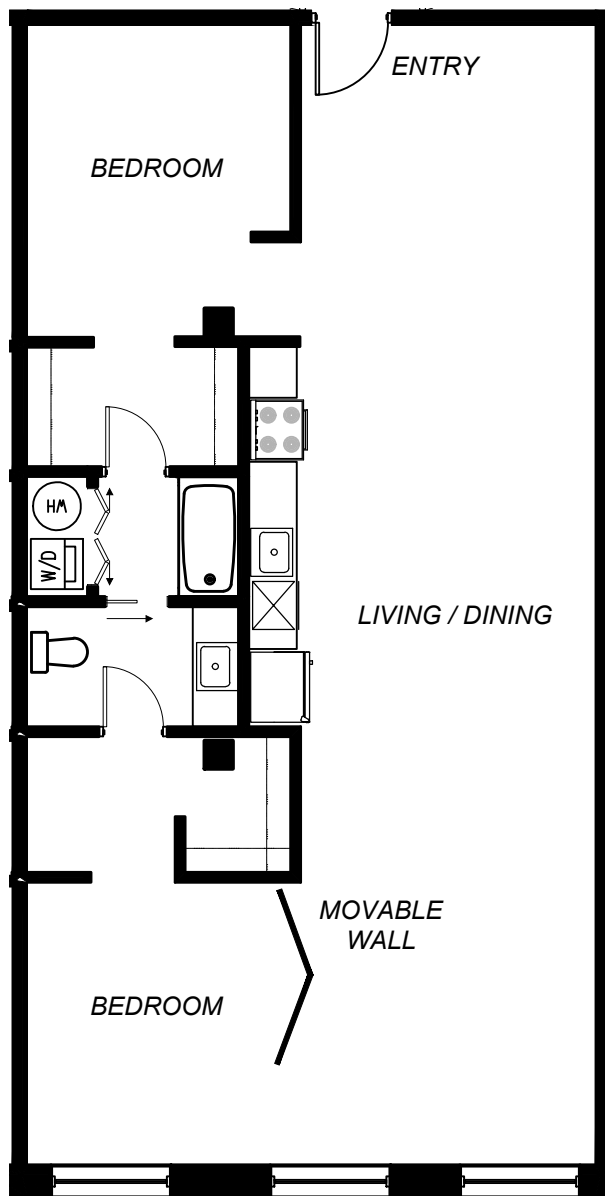

2020 Delmar / 2017 Washington Blvd., St. Louis, Missouri 63103

LEAVITT BOX ~
UNIT L201 - 955 sqft.

MAJESTIC STOVE LOFTS
2020 Delmar / 2017 Washington Blvd., St. Louis, Missouri 63103

majesticstovelofts.com
314-621-4054

LEAVITT BOX ~
UNIT 202 - 1,167 sqft.

MAJESTIC STOVE LOFTS
2020 Delmar / 2017 Washington Blvd., St. Louis, Missouri 63103

majesticstovelofts.com
314-621-4054

LEAVITT BOX ~
UNIT L203 - 1,061 sqft.

majesticstovelofts.com
314-621-4054

MAJESTIC STOVE LOFTS
2020 Delmar / 2017 Washington Blvd., St. Louis, Missouri 63103

LEAVITT BOX ~
UNIT L204 - 1,061 sqft.

MAJESTIC STOVE LOFTS
2020 Delmar / 2017 Washington Blvd., St. Louis, Missouri 63103