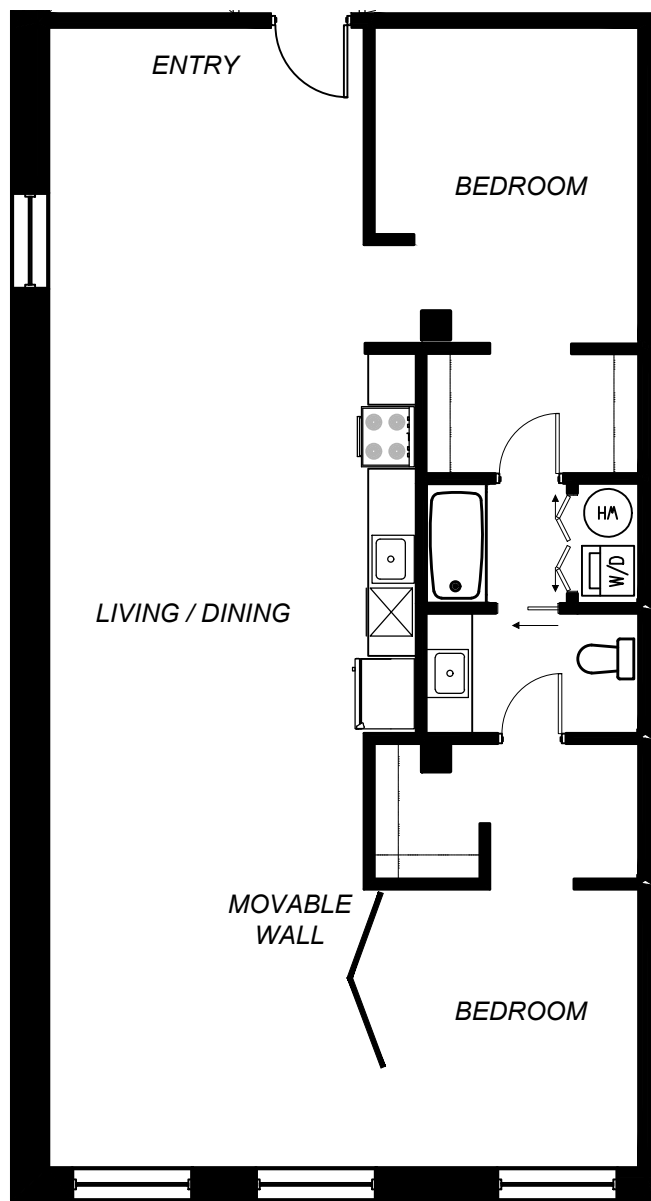

2020 Delmar / 2017 Washington Blvd., St. Louis, Missouri 63103

LEAVITT BOX ~
UNIT L201 - 955 sqft.

MAJESTIC STOVE LOFTS
2020 Delmar / 2017 Washington Blvd., St. Louis, Missouri 63103

majesticstovelofts.com
314-621-4054

LEAVITT BOX ~
UNIT 202 - 1,167 sqft.

MAJESTIC STOVE LOFTS
2020 Delmar / 2017 Washington Blvd., St. Louis, Missouri 63103

majesticstovelofts.com
314-621-4054

LEAVITT BOX ~
UNIT L203 - 1,061 sqft.

majesticstovelofts.com
314-621-4054

MAJESTIC STOVE LOFTS
2020 Delmar / 2017 Washington Blvd., St. Louis, Missouri 63103

LEAVITT BOX ~
UNIT L204 - 1,061 sqft.

MAJESTIC STOVE LOFTS
2020 Delmar / 2017 Washington Blvd., St. Louis, Missouri 63103